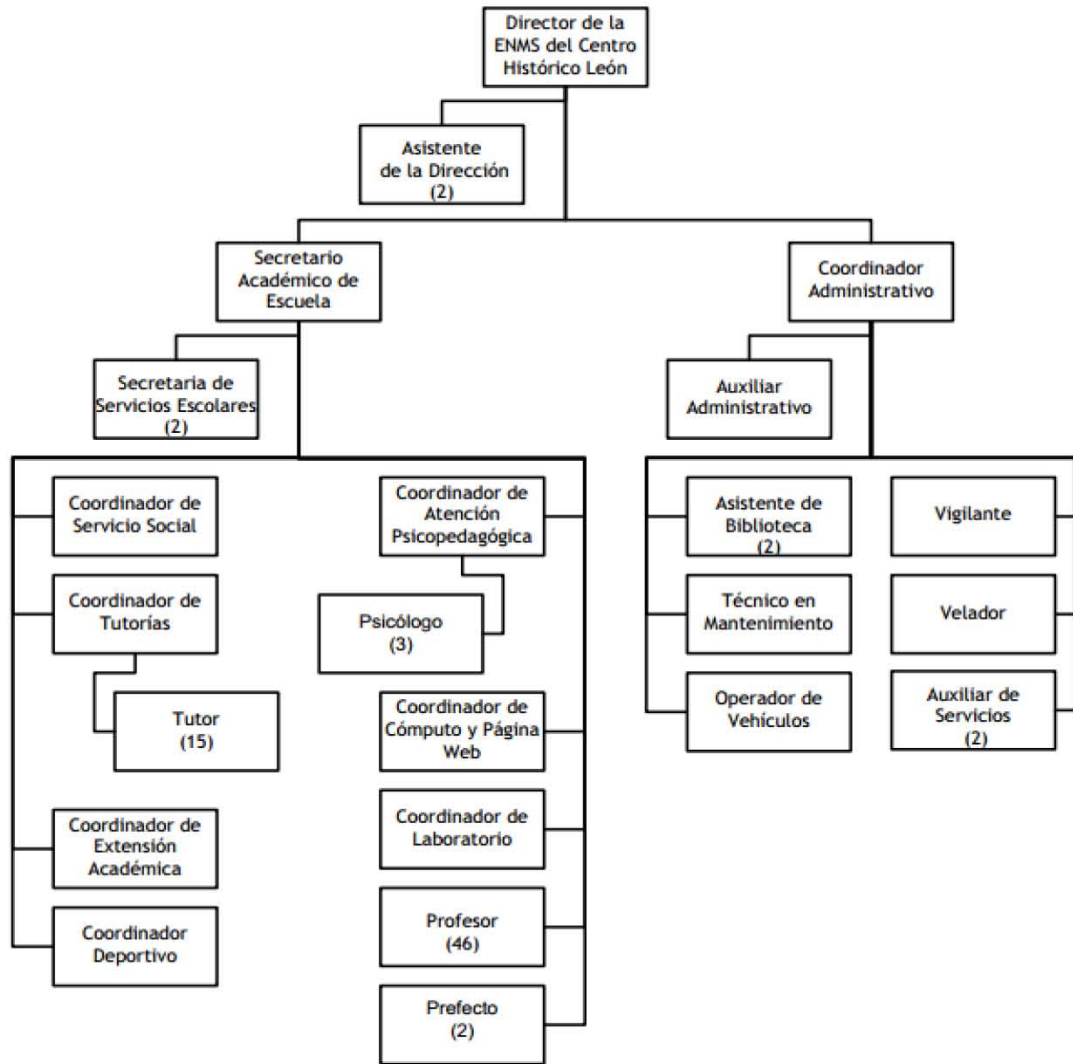

Universidad
de Guanajuato

ORGANIGRAMA DE LA ESCUELA DE NIVEL MEDIO SUPERIOR

CENTRO HISTÓRICO LEÓN

Última versión aprobada en Manuales de Organización 2012:
<http://drh.ugto.mx/index.php/departamento-de-gestion-de-recursos-humanos/manuales-de-organizacion>